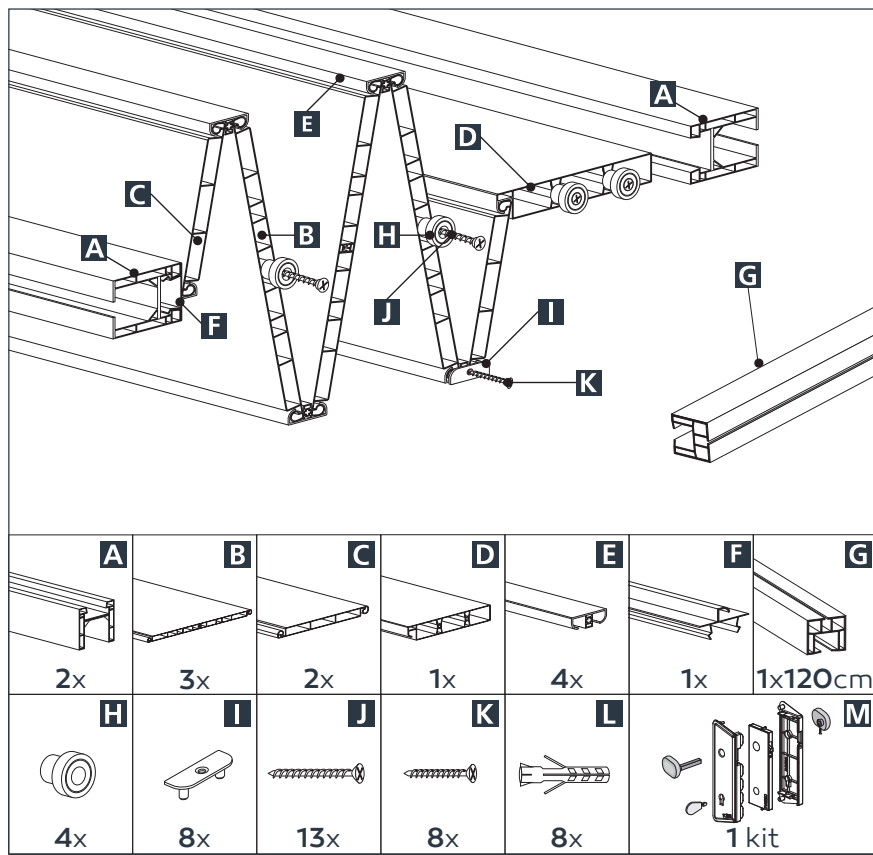

MAYA

PORTA A SOFFIETTO / FOLDING DOOR

OPZIONALE OPTIONAL	PANNELLO AGGIUNTIVO ADDING PANEL		
	L (cm)	A	B
	83 ▶ 100	1	1 kit
	100,5 ▶ 117	1	2 kit
	117,5 ▶ 134	1	3 kit
	134,5 ▶ 151	1	4 kit
	151,5 ▶ 168	1	5 kit
	168 ▶ 185	1	6 kit
<p>on demand*, contattare i nostri punti vendita per la realizzazione di altre misure. on demand*, for other sizes please visit the store.</p>			

OPTIONAL KIT TELAIO	
MODULO	ESPANDIBILE EXPANIBLE

*Istruzioni di montaggio sul retro / Assembly instructions on the back

MAYA

PORTA A SOFFIETTO / FOLDING DOOR

OPZIONALE OPTIONAL	PANNELLO AGGIUNTIVO ADDING PANEL		
	L (cm)	A	B
	83 ▶ 100	1	1 kit
	100,5 ▶ 117	1	2 kit
	117,5 ▶ 134	1	3 kit
	134,5 ▶ 151	1	4 kit
	151,5 ▶ 168	1	5 kit
	168 ▶ 185	1	6 kit
<p>on demand*, contattare i nostri punti vendita per la realizzazione di altre misure. on demand*, for other sizes please visit the store.</p>			

OPTIONAL KIT TELAIO	
MODULO	ESPANDIBILE EXPANIBLE

*Istruzioni di montaggio sul retro / Assembly instructions on the back

ISTRUZIONI DI MONTAGGIO / ASSEMBLY INSTRUCTIONS

PACKAGING

RICAMBI / SPARE PARTS

Kit Serratura
Lock

Kit Accessori
Kit Accessories

Scorrimento da 180 cm
180 cm length slideway