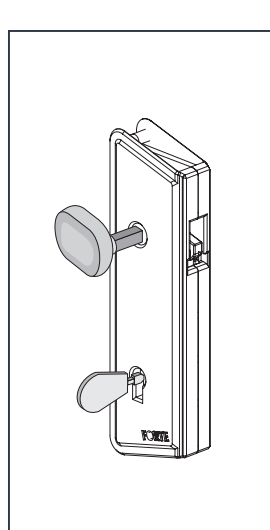

MAYA

PORTA A SOFFIETTO / FOLDING DOOR

OPZIONALE OPTIONAL	PANNELLO AGGIUNTIVO ADDING PANEL		
	L (cm)	A	B
	83 ▶ 100	1	1 kit
	100,5 ▶ 117	1	2 kit
	117,5 ▶ 134	1	3 kit
	134,5 ▶ 151	1	4 kit
	151,5 ▶ 168	1	5 kit
	168 ▶ 185	1	6 kit
<p>on demand*, contattare i nostri punti vendita per la realizzazione di altre misure. on demand*, for other sizes please visit the store.</p>			

OPTIONAL KIT TELAIO	
MODULO	ESPANDIBILE EXPANIBLE

*Istruzioni di montaggio sul retro / Assembly instructions on the back

MAYA

PORTA A SOFFIETTO / FOLDING DOOR

OPZIONALE OPTIONAL	PANNELLO AGGIUNTIVO ADDING PANEL		
	L (cm)	A	B
	83 ▶ 100	1	1 kit
	100,5 ▶ 117	1	2 kit
	117,5 ▶ 134	1	3 kit
	134,5 ▶ 151	1	4 kit
	151,5 ▶ 168	1	5 kit
	168 ▶ 185	1	6 kit
<p>on demand*, contattare i nostri punti vendita per la realizzazione di altre misure. on demand*, for other sizes please visit the store.</p>			

OPTIONAL KIT TELAIO	
MODULO	ESPANDIBILE EXPANIBLE

*Istruzioni di montaggio sul retro / Assembly instructions on the back

ISTRUZIONI DI MONTAGGIO / ASSEMBLY INSTRUCTIONS

PACKAGING

RICAMBI / SPARE PARTS

Kit Serratura
Lock

Kit Accessori
Kit Accessories

Scorrimento da 180 cm
180 cm length slideway