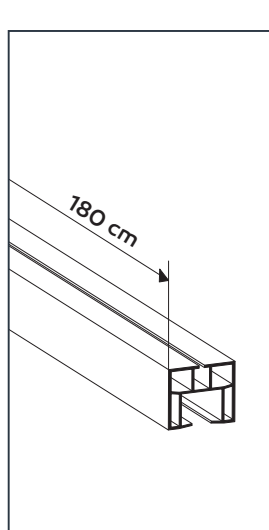

Scorrimento da 180 cm
180 cm length slideway