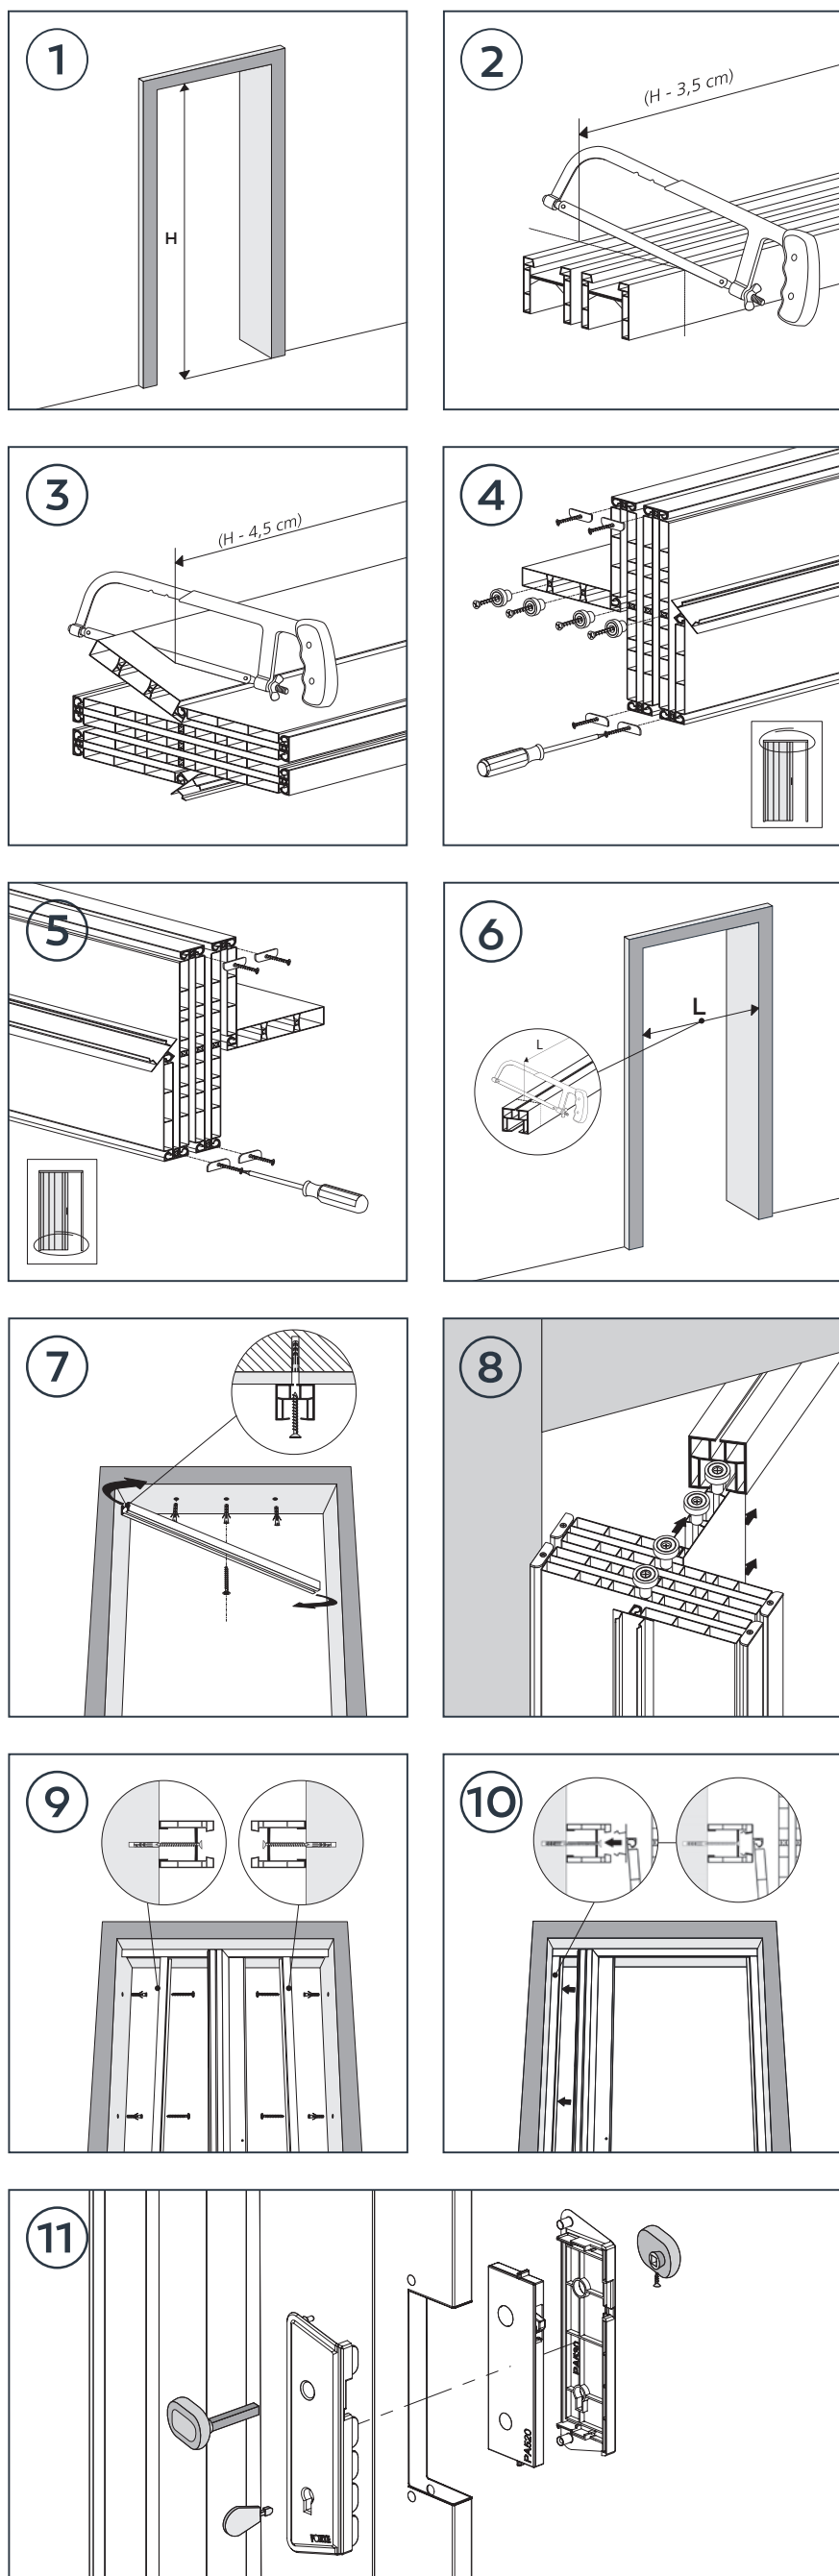

MAYA

PORTA A SOFFIETTO / FOLDING DOOR

OPZIONALE OPTIONAL	PANNELLO AGGIUNTIVO ADDING PANEL		
	L (cm)	A	B
	83 ▶ 100	1	1 kit
	100,5 ▶ 117	1	2 kit
	117,5 ▶ 134	1	3 kit
	134,5 ▶ 151	1	4 kit
	151,5 ▶ 168	1	5 kit
	168 ▶ 185	1	6 kit
<p>on demand*, contattare i nostri punti vendita per la realizzazione di altre misure. on demand*, for other sizes please visit the store.</p>			

OPTIONAL KIT TELAIO	
MODULO	ESPANDIBILE EXPANIBLE

*Istruzioni di montaggio sul retro / Assembly instructions on the back

MAYA

PORTA A SOFFIETTO / FOLDING DOOR

OPZIONALE OPTIONAL	PANNELLO AGGIUNTIVO ADDING PANEL		
	L (cm)	A	B
	83 ▶ 100	1	1 kit
	100,5 ▶ 117	1	2 kit
	117,5 ▶ 134	1	3 kit
	134,5 ▶ 151	1	4 kit
	151,5 ▶ 168	1	5 kit
	168 ▶ 185	1	6 kit
<p>on demand*, contattare i nostri punti vendita per la realizzazione di altre misure. on demand*, for other sizes please visit the store.</p>			

OPTIONAL KIT TELAIO	
MODULO	ESPANDIBILE EXPANIBLE

*Istruzioni di montaggio sul retro / Assembly instructions on the back

ISTRUZIONI DI MONTAGGIO / ASSEMBLY INSTRUCTIONS

PACKAGING

RICAMBI / SPARE PARTS

Kit Serratura
Lock

Kit Accessori
Kit Accessories

Scorrimento da 180 cm
180 cm length slideway